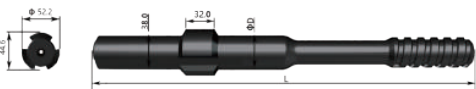

ATLAS COPCO

Atlas Copco BBC 42, BBC 44, BBC 100

Thread	Dia (mm)	Length (mm)	Weight (kg)	Product No.	Part No.
R32	32	380	2.1	6102014001	60W380-2-R32D3201
T38	32	380	2.5	6102022614	60W380-2-T38D3201

Atlas Copco BBC 54, BBC 120

R32	38	380	2.6	6102014003	60W380-2-R32D3801
R38	38	390	3.1	6102017004	60W390-2-R38D3801
T38	38	390	3.1	6102022005	60W390-2-T38D3801

Atlas Copco BBE 57

T38	45	447	5.3	6106022007	60W447-6-T38D4501
-----	----	-----	-----	------------	-------------------

Atlas Copco BBE 57 Female

T38	45	447	5.9	6106022010	60W447-6-T38FD4501
-----	----	-----	-----	------------	--------------------

Atlas Copco COP 125, COP 130, COP 131

T38	38	380	3.0	6103022012	60W380-3-T38D3801
T45	38	380	3.0	6103023013	60W380-3-T45D3801