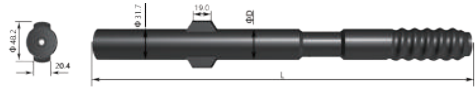

ATLAS COPCO

Atlas Copco BBC 42, BBC 44, BBC 100

Thread	Dia (mm)	Length (mm)	Weight (kg)	Product No.	Part No.
R32	32	380	2.1	6102014001	60W380-2-R32D3201
T38	32	380	2.5	6102022614	60W380-2-T38D3201

Atlas Copco BBC 54, BBC 120

R32	38	380	2.6	6102014003	60W380-2-R32D3801
R38	38	390	3.1	6102017004	60W390-2-R38D3801
T38	38	390	3.1	6102022005	60W390-2-T38D3801

Atlas Copco BBE 57

T38	45	447	5.3	6106022007	60W447-6-T38D4501
-----	----	-----	-----	------------	-------------------