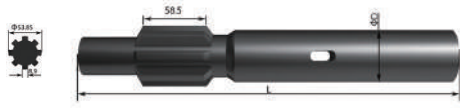

Atlas Copco BBE 57 Female

T38	45	447	5.9	6106022010	60W447-6-T38FD4501
-----	----	-----	-----	------------	--------------------

Atlas Copco COP 125, COP 130, COP 131

T38	38	380	3.0	6103022012	60W380-3-T38D3801
T45	38	380	3.0	6103023013	60W380-3-T45D3801

Atlas Copco COP 131

T38	38.5	440	3.8	6106122017	60W440-6-T38D3801
-----	------	-----	-----	------------	-------------------

ATLAS COPCO

Atlas Copco COP 1032,COP 1032 HD Female

Thread	Dia (mm)	Length (mm)	Weight (kg)	Product No.	Part No.
R28	45	340	3.6	6108113615	60W340-8-R28FD4501
R32	45	340	3.4	6108114026	60W340-8-R32FD4501
R38	55	340	4.1	6108117027	60W340-8-R38FD5501